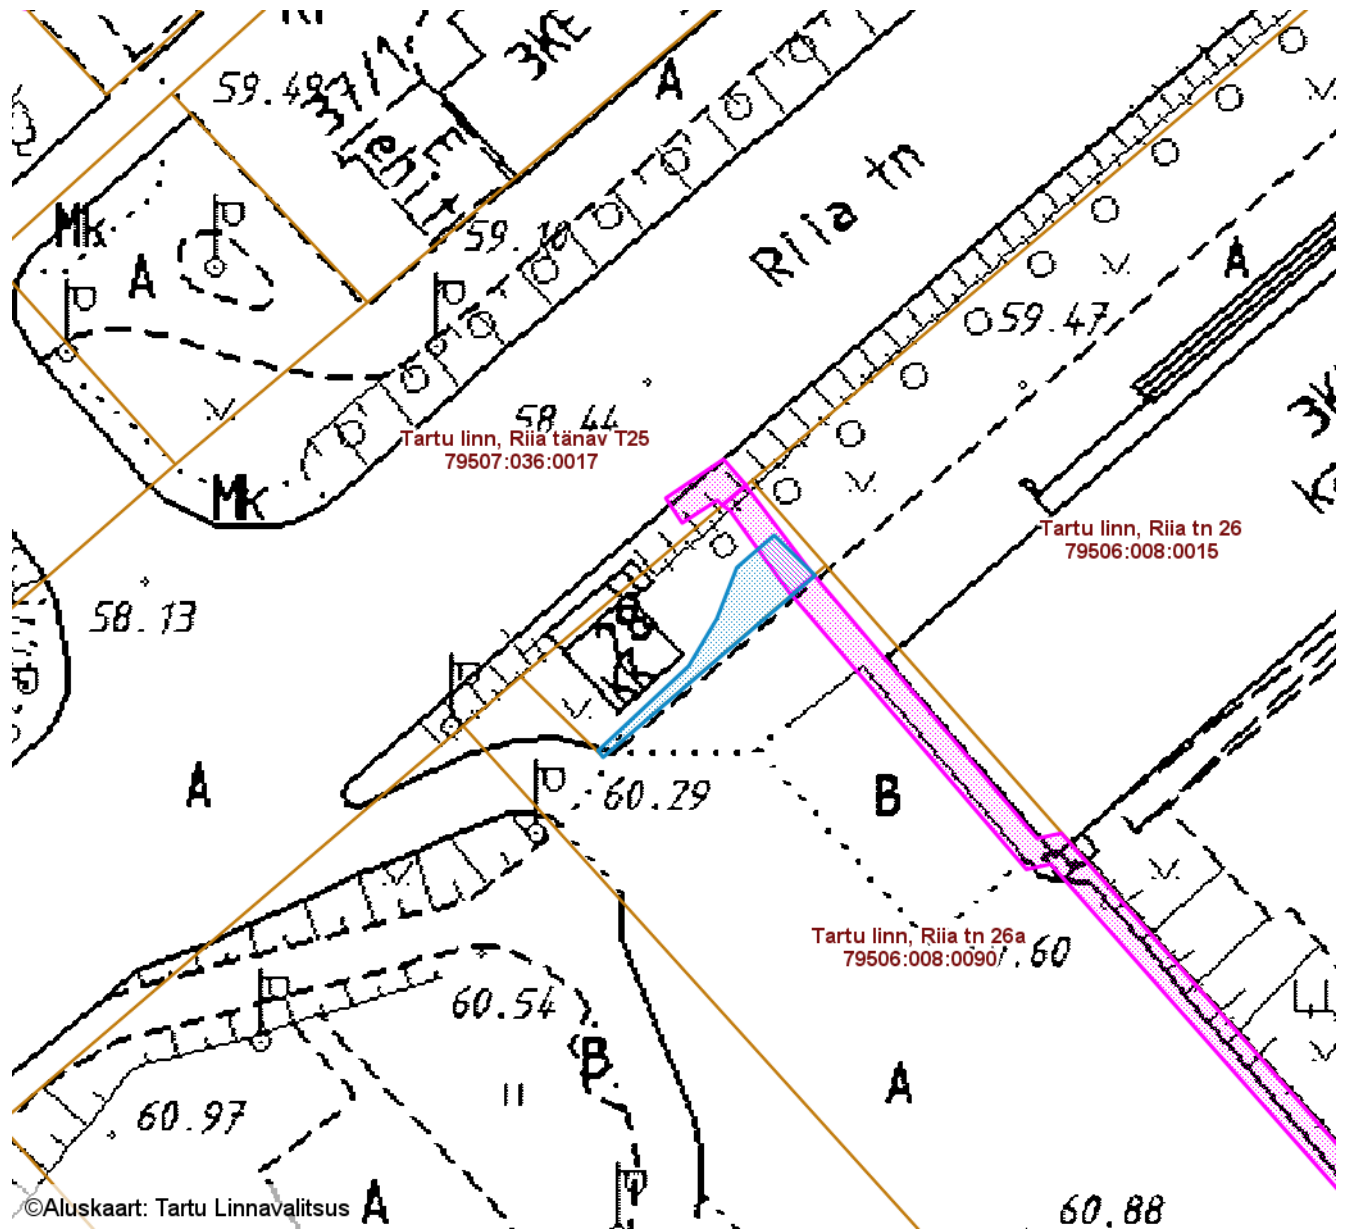

SUNDVALDUSE ALA ASENDIPLAAN

Tartu maakond, Tartu linn, Tartu linn, Riia tn 28 (79506:008:0076)

M 1 : 500

— Sundvalduse ala pindala
ligikaudu 33 m²
(3x24 kV ja 0,4 kV maakaablid)

— Olemasolevad piirangud ja
isiklikud kasutusõigused

Sundvalduse ala koordinaadid

Nr	X	Y
1	6473172.54	658750.61
2	6473178.13	658756.60
3	6473181.24	658758.45
4	6473184.64	658759.78
5	6473186.77	658762.24
6	6473184.11	658764.94
7	6473172.10	658750.93

Koostas: **Sandra Simson**